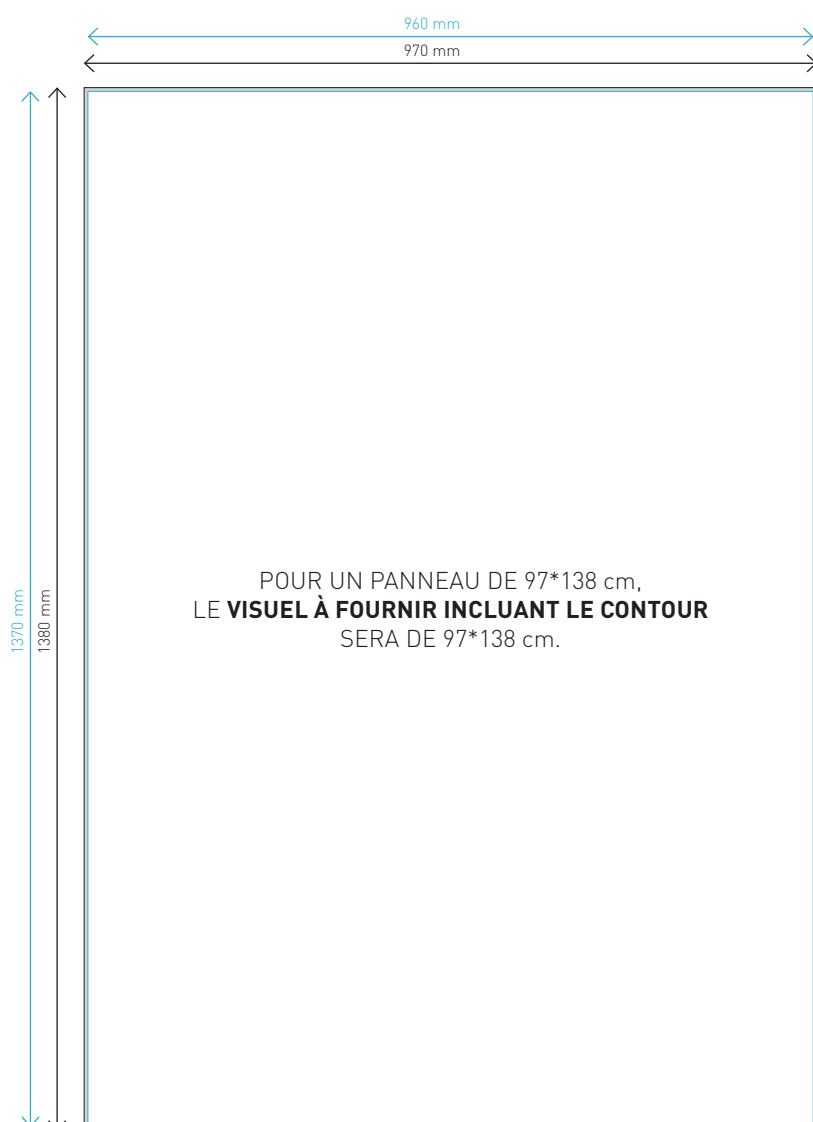

LÉGENDE

— Format fini après découpe (970 mm x 1380 mm)

— Format du visuel sans contour (960 mm x 1370 mm)

■ Contour blanc de 0,5 cm sur l'ensemble du contour.

Lors de l'enregistrement de votre fichier, veillez à masquer tout les tracés de repère.

 Vous pouvez obtenir la fiche avec les caractéristiques techniques à respecter pour la création de votre fichier via le lien **FICHE TECHNIQUE FICHIER** sur la page d'accueil de l'e-store.schmitz.be

POUR UN PANNEAU DE 97*138 cm,
LE **VISUEL À FOURNIR INCLUANT LE CONTOUR**
SERA DE 97*138 cm.