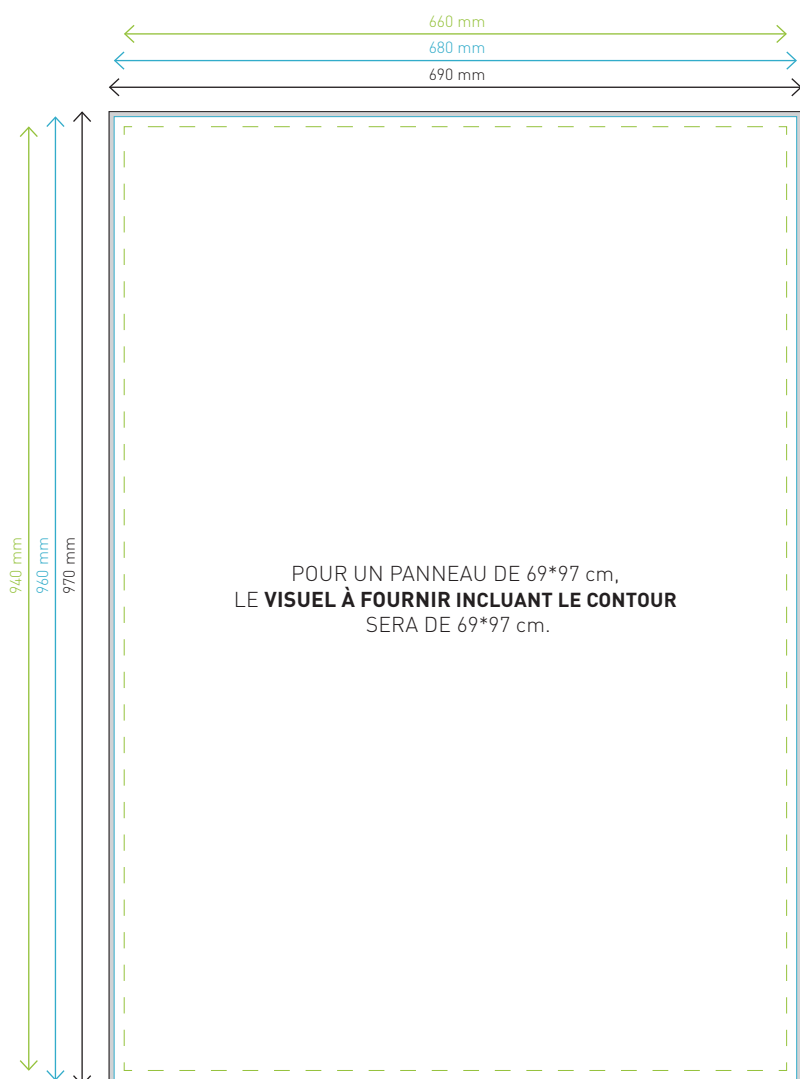

## LÉGENDE

— Format fini après découpe (690 mm x 970 mm)

— Format du visuel sans contour (680 mm x 960 mm)

■ Contour blanc de 0,5 cm sur l'ensemble du contour.

Lors de l'enregistrement de votre fichier, veillez à masquer tout les tracés de repère.

POUR UN PANNEAU DE 69\*97 cm,  
LE **VISUEL À FOURNIR INCLUANT LE CONTOUR**  
SERA DE 69\*97 cm.