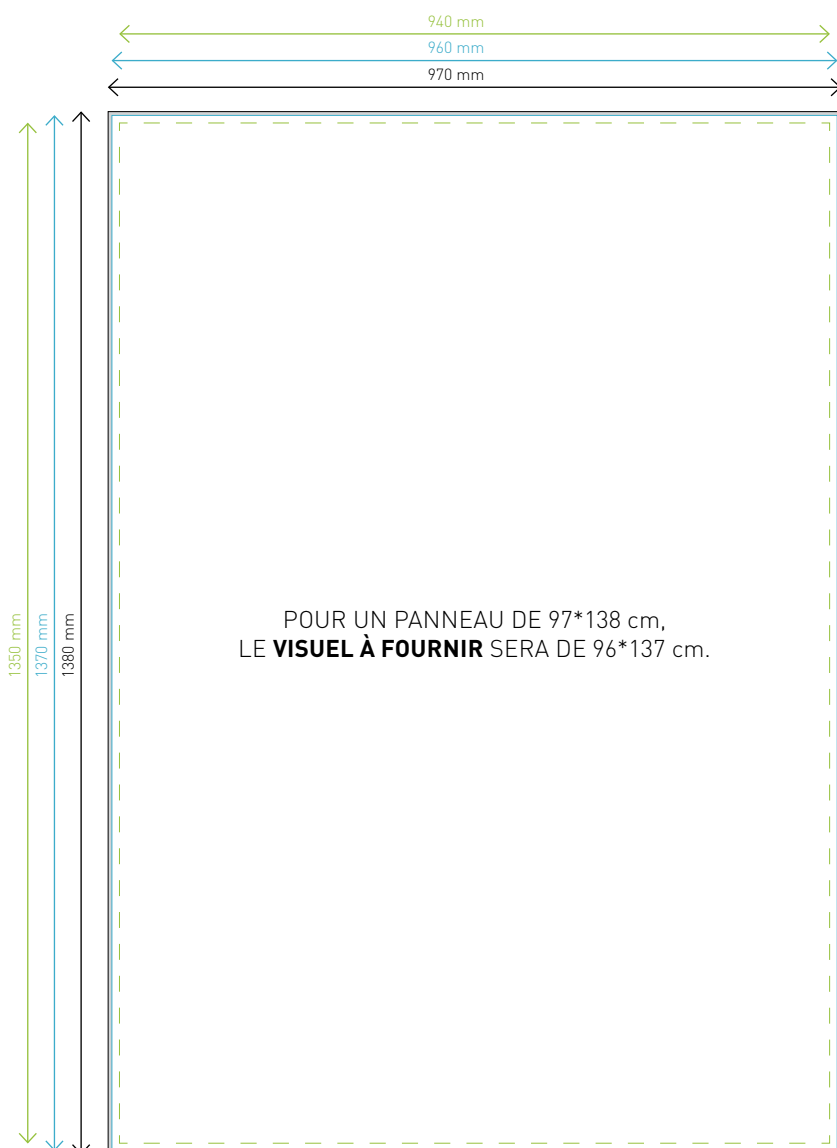

LÉGENDE

— Format fini après découpe (970 mm x 1380 mm)

— **Format du visuel à fournir** (960 mm x 1370 mm)

- - - - Zone de sécurité (940 mm x 1350 mm)

■ Contour blanc de 0,5 cm sur l'ensemble du contour.

Lors de l'enregistrement de votre fichier, veuillez à masquer tout les tracés de repère.

POUR UN PANNEAU DE 97*138 cm,
LE **VISUEL À FOURNIR** SERA DE 96*137 cm.