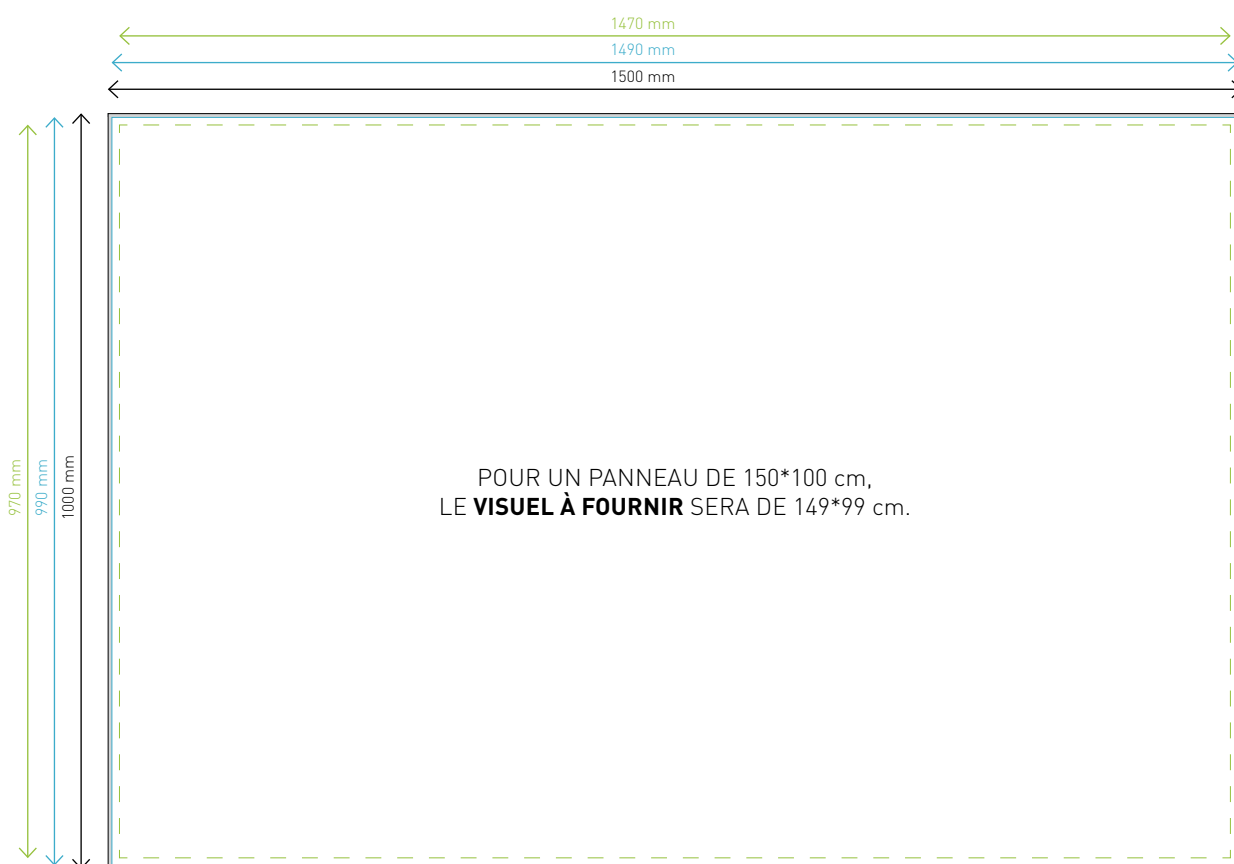

## LÉGENDE

— Format fini après découpe (1500 mm x 1000 mm)

— **Format du visuel à fournir** (1490 mm x 990 mm)

- - - - Zone de sécurité (1470 mm x 970 mm)

■ Contour blanc de 0,5 cm sur l'ensemble du contour.

Lors de l'enregistrement de votre fichier, veillez à masquer tout les tracés de repère.

Vous pouvez obtenir la fiche avec les caractéristiques techniques à respecter pour la création de votre fichier via le lien **FICHE TECHNIQUE FICHIER** sur la page d'accueil de l'[e-store.schmitz.be](https://e-store.schmitz.be)

POUR UN PANNEAU DE 150\*100 cm,  
LE **VISUEL À FOURNIR** SERA DE 149\*99 cm.