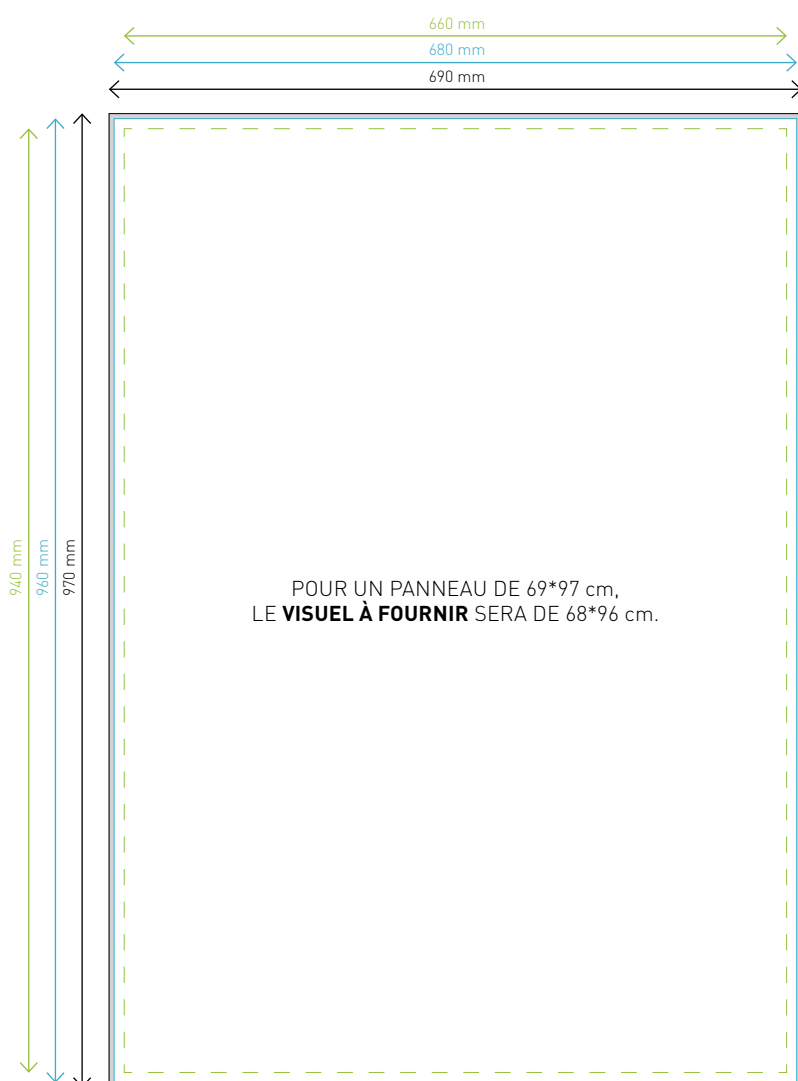

LÉGENDE

— Format fini après découpe (690 mm x 970 mm)

— **Format du visuel à fournir** (680 mm x 960 mm)

- - - - Zone de sécurité (660 mm x 940 mm)

■ Contour blanc de 0,5 cm sur l'ensemble du contour.

Lors de l'enregistrement de votre fichier, veillez à masquer tout les tracés de repère.

POUR UN PANNEAU DE 69*97 cm,
LE **VISUEL À FOURNIR** SERA DE 68*96 cm.